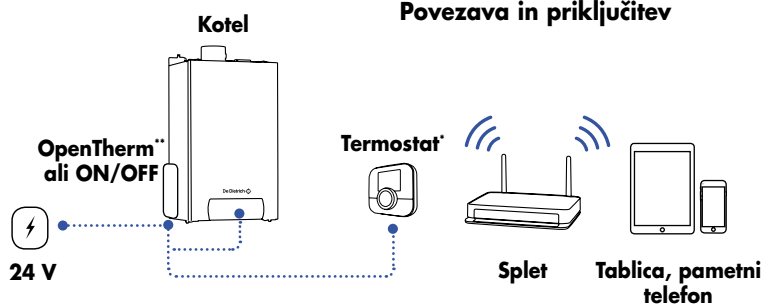

*Enostavna navodila za namestitev, stenska montaža, vijaki za pritrditev + pritrdila.

1. 1 Povezava SMART TC° prek omrežja Wi-Fi brez doplačil
2. 2 Prenos aplikacije
3. 3 Registracija vaše naprave prek termostata SMART TC° in ustvarjanje računa SMART TC°

FRANCOSKA ZNAMKA ODLIČNOSTI

Skozi 300-letno zgodovino si je podjetje De Dietrich postavljalo zahteve in cilje, ki temeljijo na resničnih vrednotah: kakovost, zanesljivost, trajnost.

Zaradi nenehne skrbi za okolje in vaše udobje ima De Dietrich sedaj celovito razumevanje izrabe različnih obnovljivih virov energije, kar se odraža v multi-energijskih sistemih De Dietrich, ki varujejo naš planet. Zaradi tega so ogrevalne naprave blagovne znamke De Dietrich v samem vrhu na področju inovacij in nudijo optimalno kakovost ter dolgo življenjsko dobo.

De Dietrich
LE CONFORT DURABLE®

VETO
Group

VETO VELETRGOVINA d.o.o.
BRNČIČEVA 25 | 1231 LJUBLJANA-ČRNUČE | SLOVENIJA
TELEFON (01) 580 91 00 | FAKS (01) 580 91 24
E-POŠTA info@veto.si | www.veto.si

ČLANI VETO SKUPINE
& PRODAJNA MESTA:

VETO
LJUBLJANA
www.veto.si

ELTRON
KRANJ
www.eltron.si

VODOTERM
RADOMLJE
www.vodoterm.si

Megaterm
NOVA GORICA, POSTOJNA, KOPER
www.megaterm.si

SLADA
CELJE
www.slada.si

5FIVER
RADOVLJICA
www.fiver.si